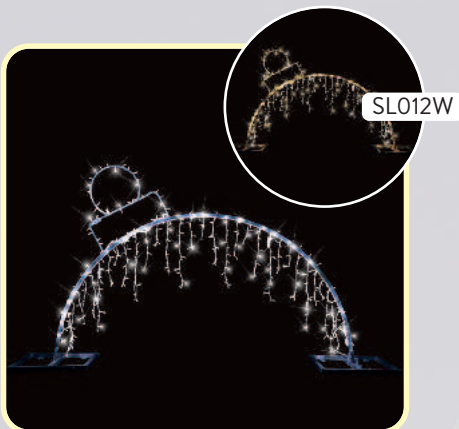

SL012

- Skladom 1 ks • Repasované
- blikajúce • V: 1,3m,
- Š: 2,5m, 7kg, 25W, 24V
- elektrická trieda III.